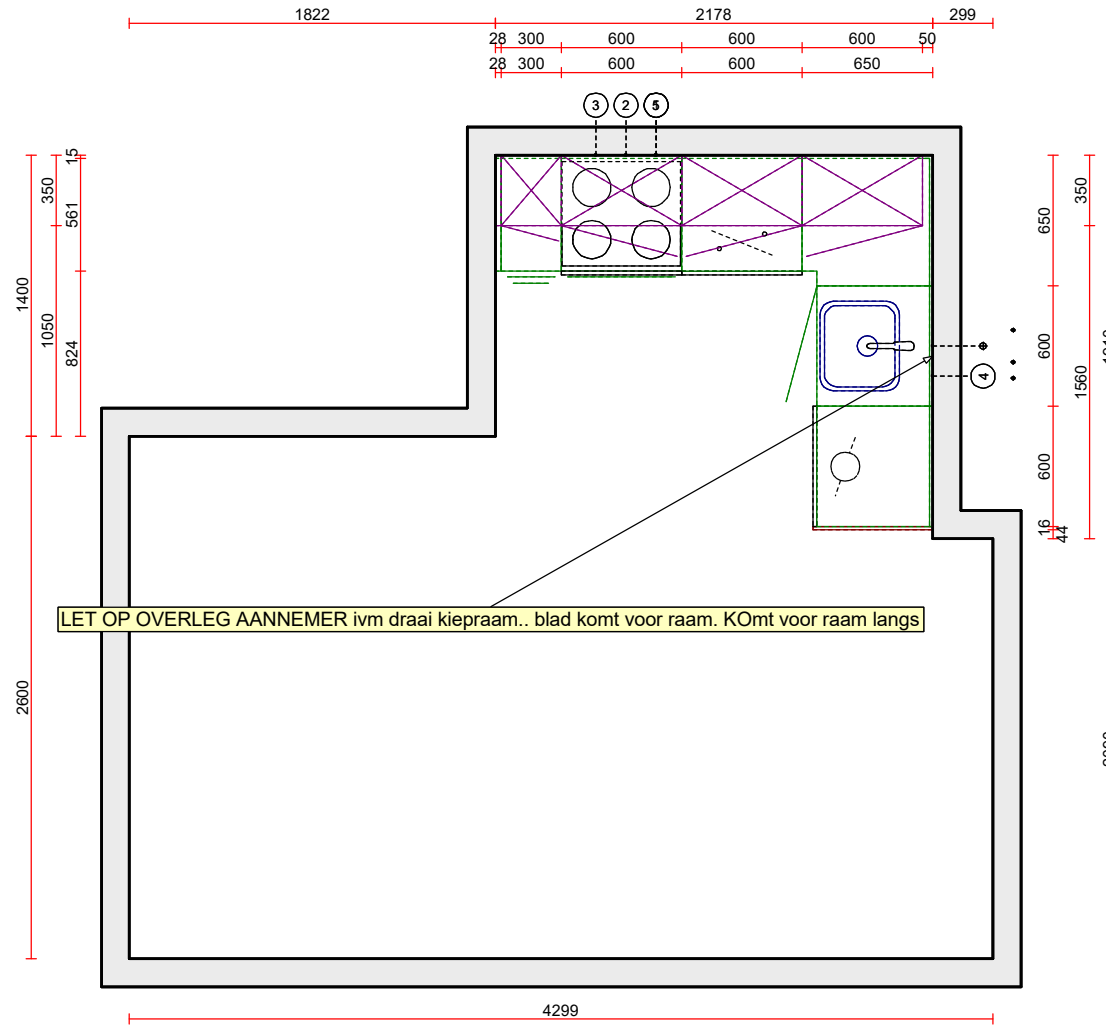

Schaal: Aangepast kader

Schaal: Aangepast kader

Schaal: Aangepast kader

  
**Projectkeukens.nu**  
Scherp & Accuraat

Projectkeukens.nu  
Australiëweg 10a  
9407 TE Assen  
085-4019641  
info@projectkeukens.nu  
www.projectkeukens.nu