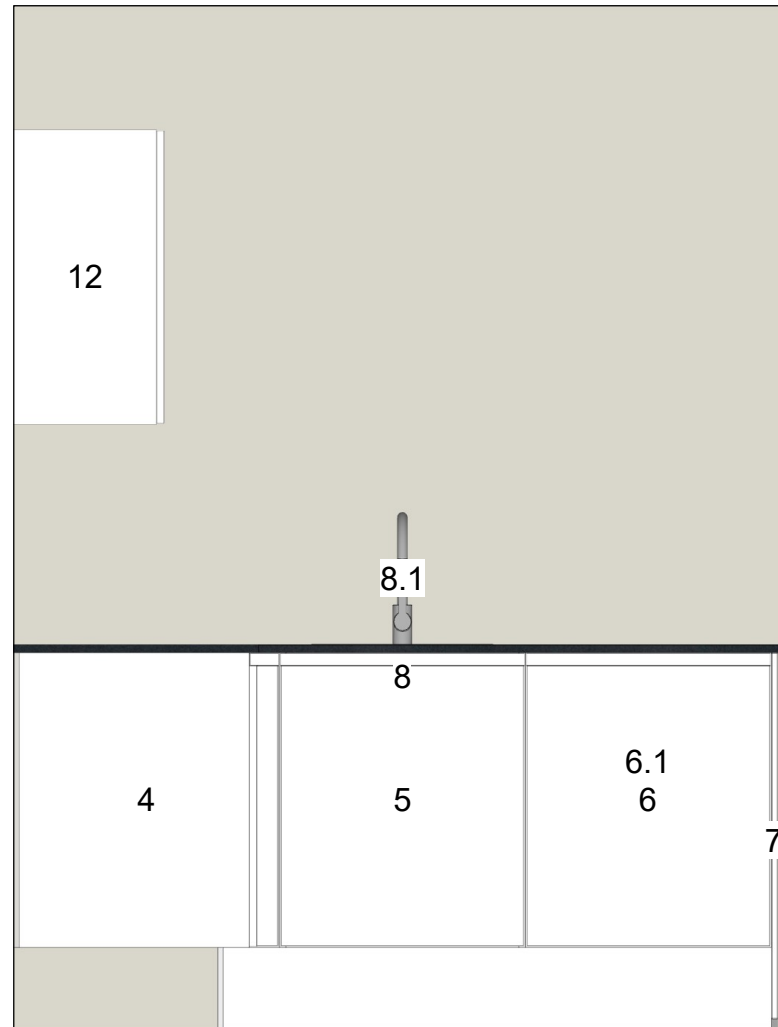

Schaal: Aangepast kader

Schaal: Aangepast kader

Schaal: Aangepast kader

  
**Projectkeukens.nu**  
Scherp & Accuraat

Projectkeukens.nu  
Australiëweg 10a  
9407 TE Assen  
085-4019641  
info@projectkeukens.nu  
www.projectkeukens.nu