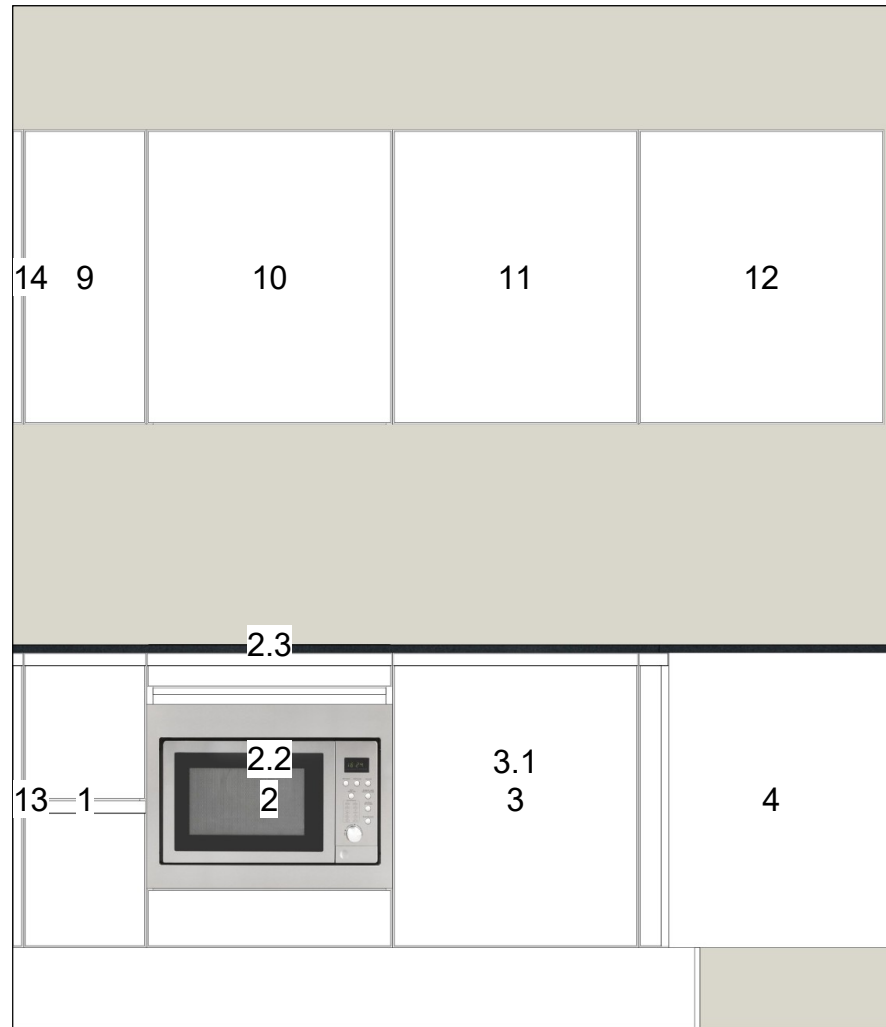

Schaal: Aangepast kader

Schaal: Aangepast kader

Schaal: Aangepast kader

  
**Projectkeukens.nu**  
Scherp & Accuraat

Projectkeukens.nu  
Australiëweg 10a  
9407 TE Assen  
085-4019641  
info@projectkeukens.nu  
www.projectkeukens.nu