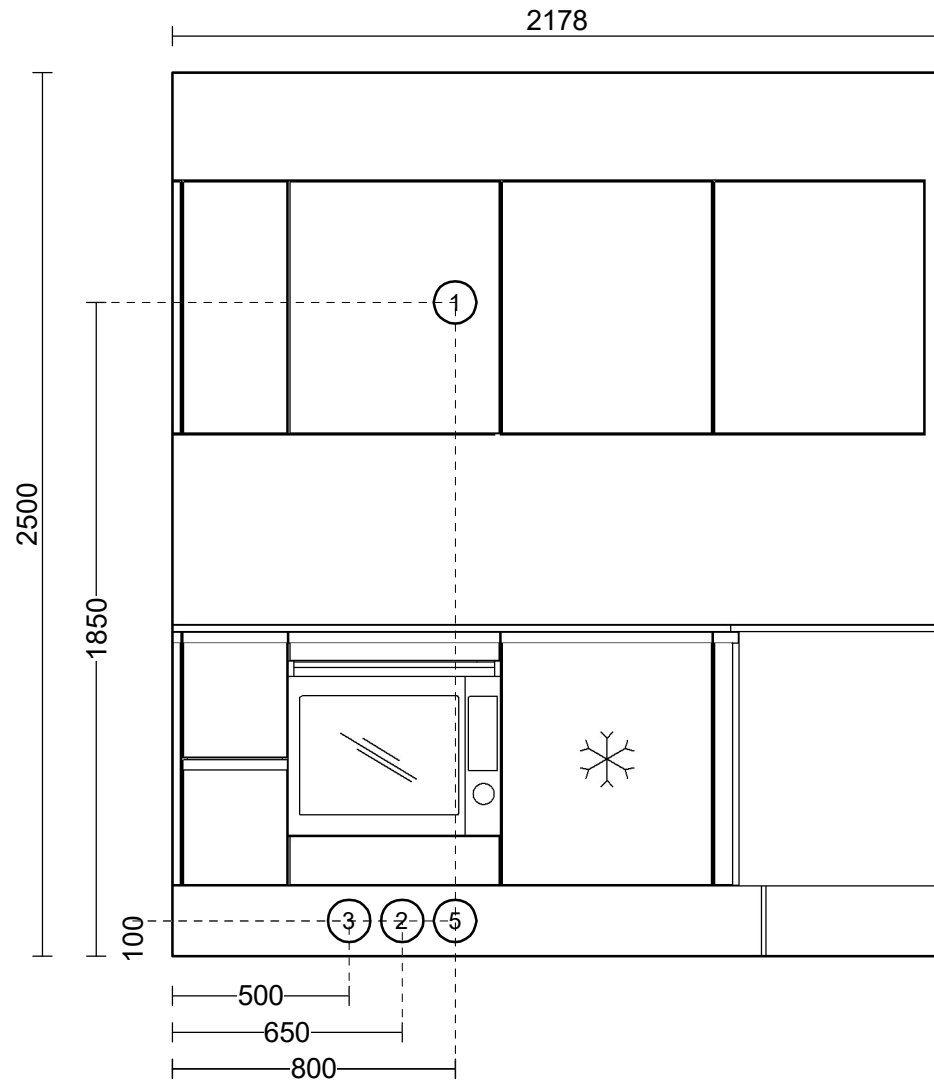

1. Stopcontact 230V afzuigkap
2. Stopcontact 230V, combi, aparte groep
3. Stopcontact 230V, 1 fase aansluiting inductie, aparte groep
5. Stopcontact 230V, koelkast

Schaal: Aangepast kader